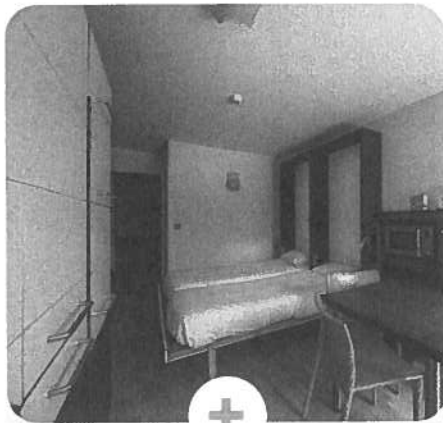

TARIF À PARTIR DE	Hiver (1 semaine + électricité + ménage)		Cure thermale (3 semaines)	
	Mini	Max	Mini	Max
STUDIO 1 À 2 PERS. 15 À 24M <sup>2</sup>	260€	395€	500€	720€
STUDIO DIVISIBLE 2 PERS. 28M <sup>2</sup>	305€	405€	660€	750€
PETIT 2 PIÈCES 2 PERS. 30M <sup>2</sup>	/	/	725€	800€
GRAND 2 PIÈCES 2 PERS. 32M <sup>2</sup>	450€	545€	675€	890€
3 PIÈCES 2 À 4 PERS. 40M <sup>2</sup>	/	/	865€	935€
3 PIÈCES 2 À 4 PERS. 60M <sup>2</sup>	480€	575€	765€	825€