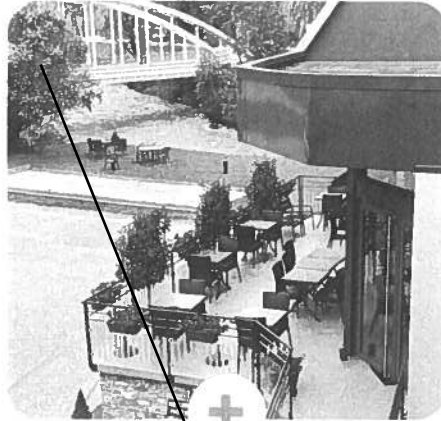

Hôtel Radiana ★★★

Chemin des Marronniers
73260 La Léchère
04 79 22 61 61
radiana@lalecherelesbains.com
www.lalecherelesbains.com

Hôtel-restaurant de charme et de style Art Déco, implanté au cœur du parc thermal, l'hôtel Radiana vous offre un accès direct aux Thermes et au spa O des Lauzes. Ses bassins d'eau thermale vous apporteront bienfaits et détente après une journée de ski ou de randonnée. Son restaurant vous offre une cuisine du marché inventive et gourmande. Ouvert toute l'année.

Hôtel La Cabrière ★★

Château-Feuille
73260 La Léchère
04 79 22 63 04
contact@lacabriere.com
www.lacabriere.com

Un accueil et une ambiance familiale, une cuisine maison authentique et généreuse. Pour le confort de votre séjour, on s'occupe de tout. Situé à 300 m des Thermes de La Léchère-les-Bains et à proximité des stations de ski.

fermé du 11 au 18/8/2024

Hôtel La Darentasia ★★

Rue des Thermes
73260 La Léchère
04 79 22 50 55
info@hotel-darentasia.com
www.hotel-darentasia.com

Au cœur de la station thermale de la Léchère, l'hôtel Darentasia vous offre un hébergement confortable et calme dans des chambres spacieuses avec balcon et vue montagne. Situé à 200 m des Thermes de La Léchère-les-Bains et du spa O des Lauzes.

Hiver - Été Thermale	TARIF À PARTIR DE
1 NUIT	109€ avec petit-déjeuner
7 NUITS	92€ par nuitée
CURE THERMALE 18 NUITS	1541€ avec petit-déjeuner
	2074€ en demi-pension

Séjour cure = 18 nuits
Prix par personne, à partir de

Hiver - Été Thermale	Single	Double
LA CHAMBRE	52€	66€
1/2 PENSION SÉJOUR CURE	60€	50€
PENSION COMPLÈTE SÉJOUR CURE	70€	60€

Séjour cure = 20 nuits
Prix par personne, à partir de

Hiver - Été Thermale	Single	Double	Petit-déjeuner
LA CHAMBRE	60€	70€	8€
1/2 PENSION SÉJOUR CURE	56,50€	50€	inclus
PENSION COMPLÈTE SÉJOUR CURE	65,50€	59€	inclus

Séjour cure = 20 nuits
Prix par personne, à partir de

Bon à savoir !

LE CLASSEMENT DES MEUBLÉS

Le classement des meublés de tourisme est une démarche volontaire du propriétaire. Ils sont contrôlés par un organisme indépendant et peuvent obtenir de 1 à 5 étoiles, suivant le nombre de critères validés.

Tous les hébergements paraissant dans ce guide ont fait l'objet d'une démarche de classification.

Pour chaque meublé agréé, la décision de classement doit être obligatoirement affichée dans celui-ci.

TAXE DE SÉJOUR 2023

Au prix de votre séjour dans l'établissement de votre choix s'ajoute une taxe de séjour perçue par l'hébergeur pour le compte de la Communauté de Communes des Vallées d'Aigueblanche et du Conseil départemental de la Savoie. Cette taxe est définie en fonction de la catégorie d'hébergement et du nombre de personnes y séjournant. Les personnes de moins de 18 ans en sont exonérées.